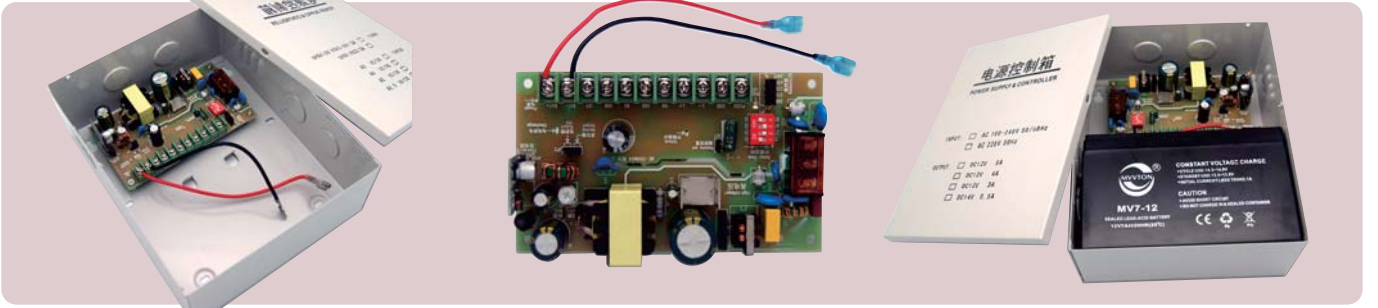

门禁专用电源接线图v3.0

【接线注意】 可靠接地是安全和防雷的规范要求；
箱内有高压，请断电后再安装和检修，谨防触电！

门禁专用电源接线图V3.0

Wiring diagram of power supply control box (V3.0)

【Wiring instruction】 High voltage inside, danger! Please power off when install, wiring and Repair inspection.

Wiring diagram of power supply control box (V3.0)