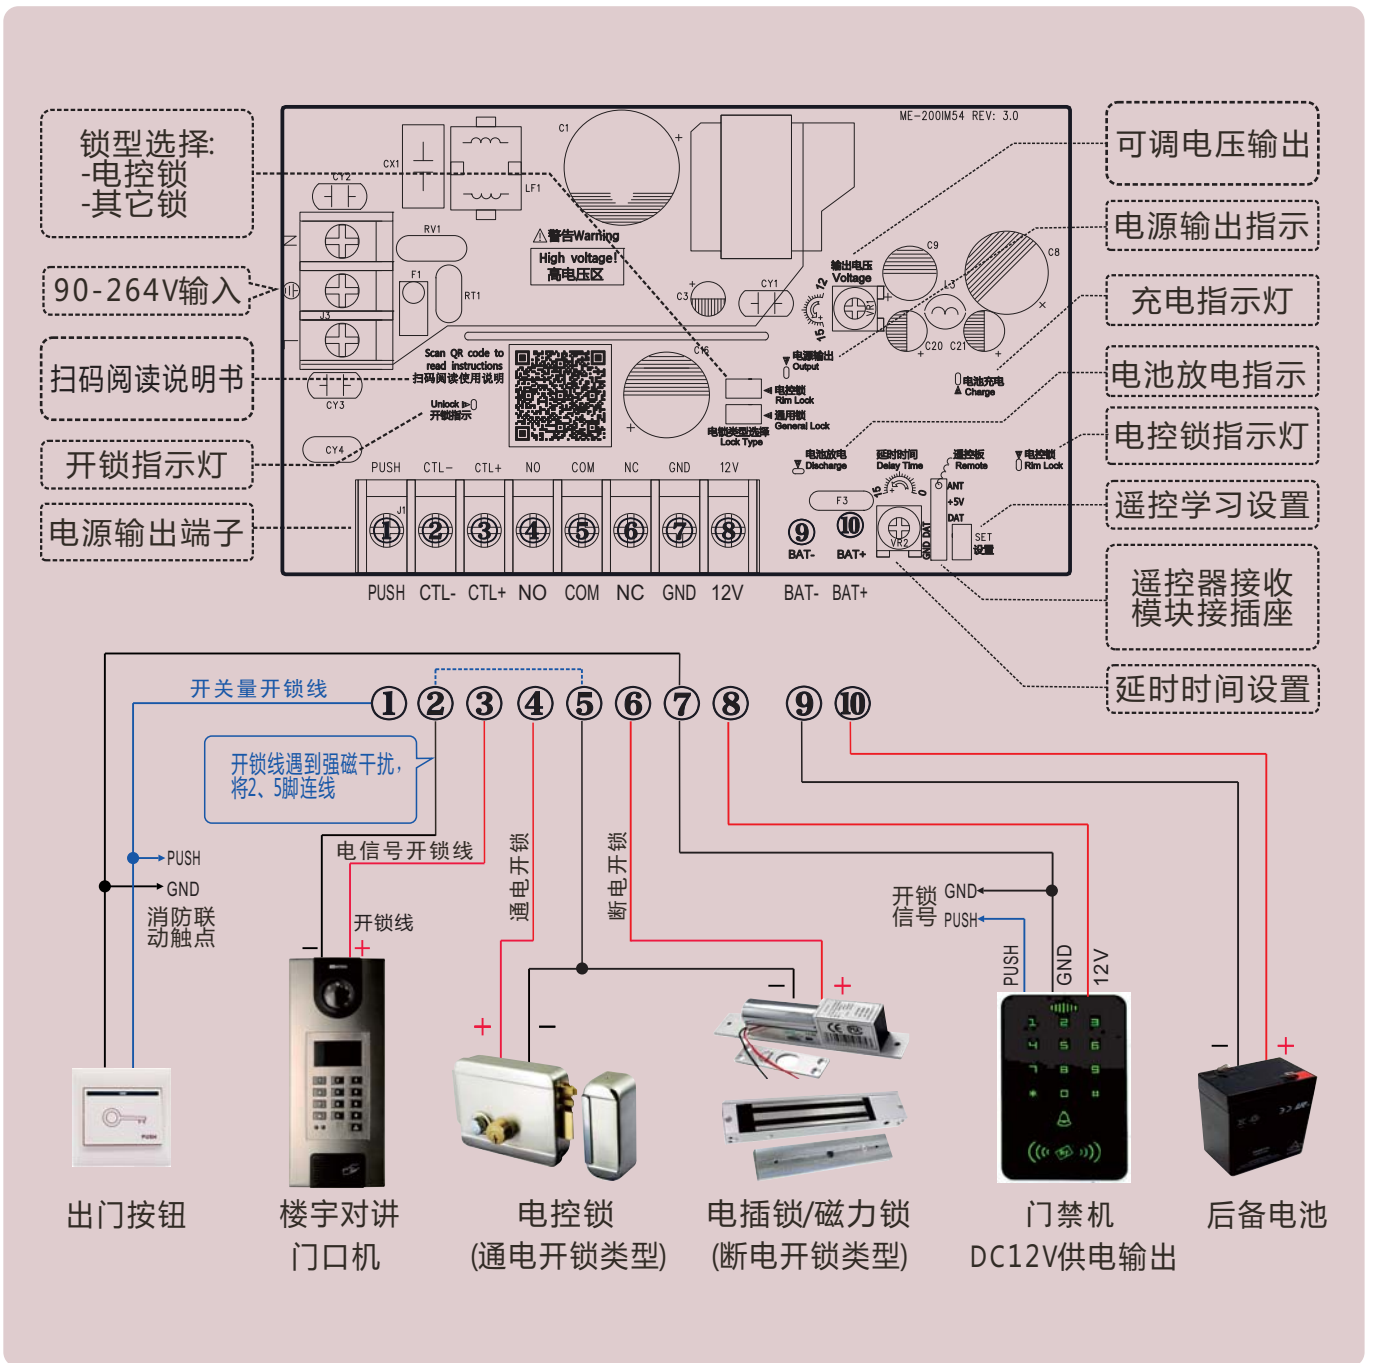

门禁专用电源接线图v3.0

【接线注意】 可靠接地是安全和防雷的规范要求；
箱内有高压，请断电后再安装和检修，谨防触电！

门禁专用电源接线图V3.0

Wiring diagram of power supply control box (V3.0)

【Wiring instruction】 High voltage inside, danger! Please power off when install, wiring and Repair inspection.

Wiring diagram of power supply control box (V3.0)