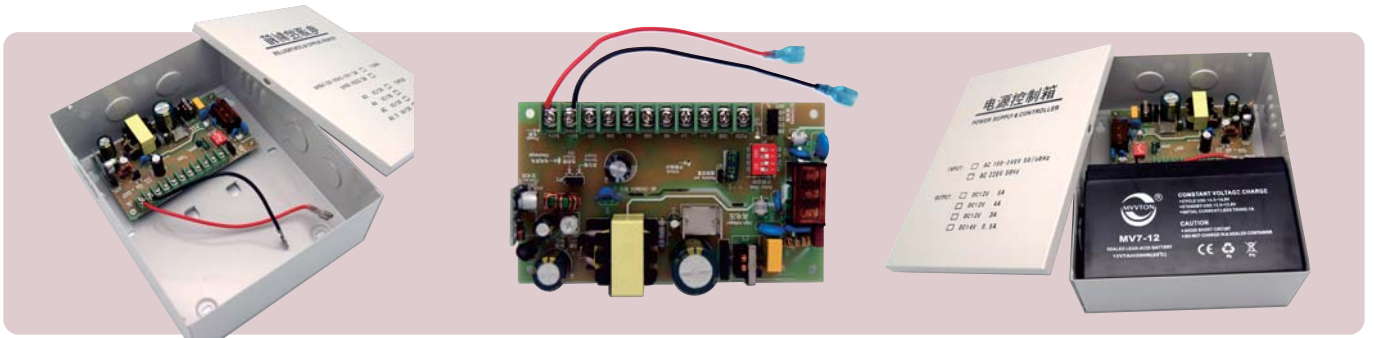

门禁专用电源接线图v3.0

【接线注意】 可靠接地是安全和防雷的规范要求；
箱内有高压，请断电后再安装和检修，谨防触电！

门禁专用电源接线图V3.0

Wiring diagram of power supply control box (V3.0)

【Wiring instruction】 High voltage inside, danger! Please power off when install, wiring and Repair inspection.

Wiring diagram of power supply control box (V3.0)