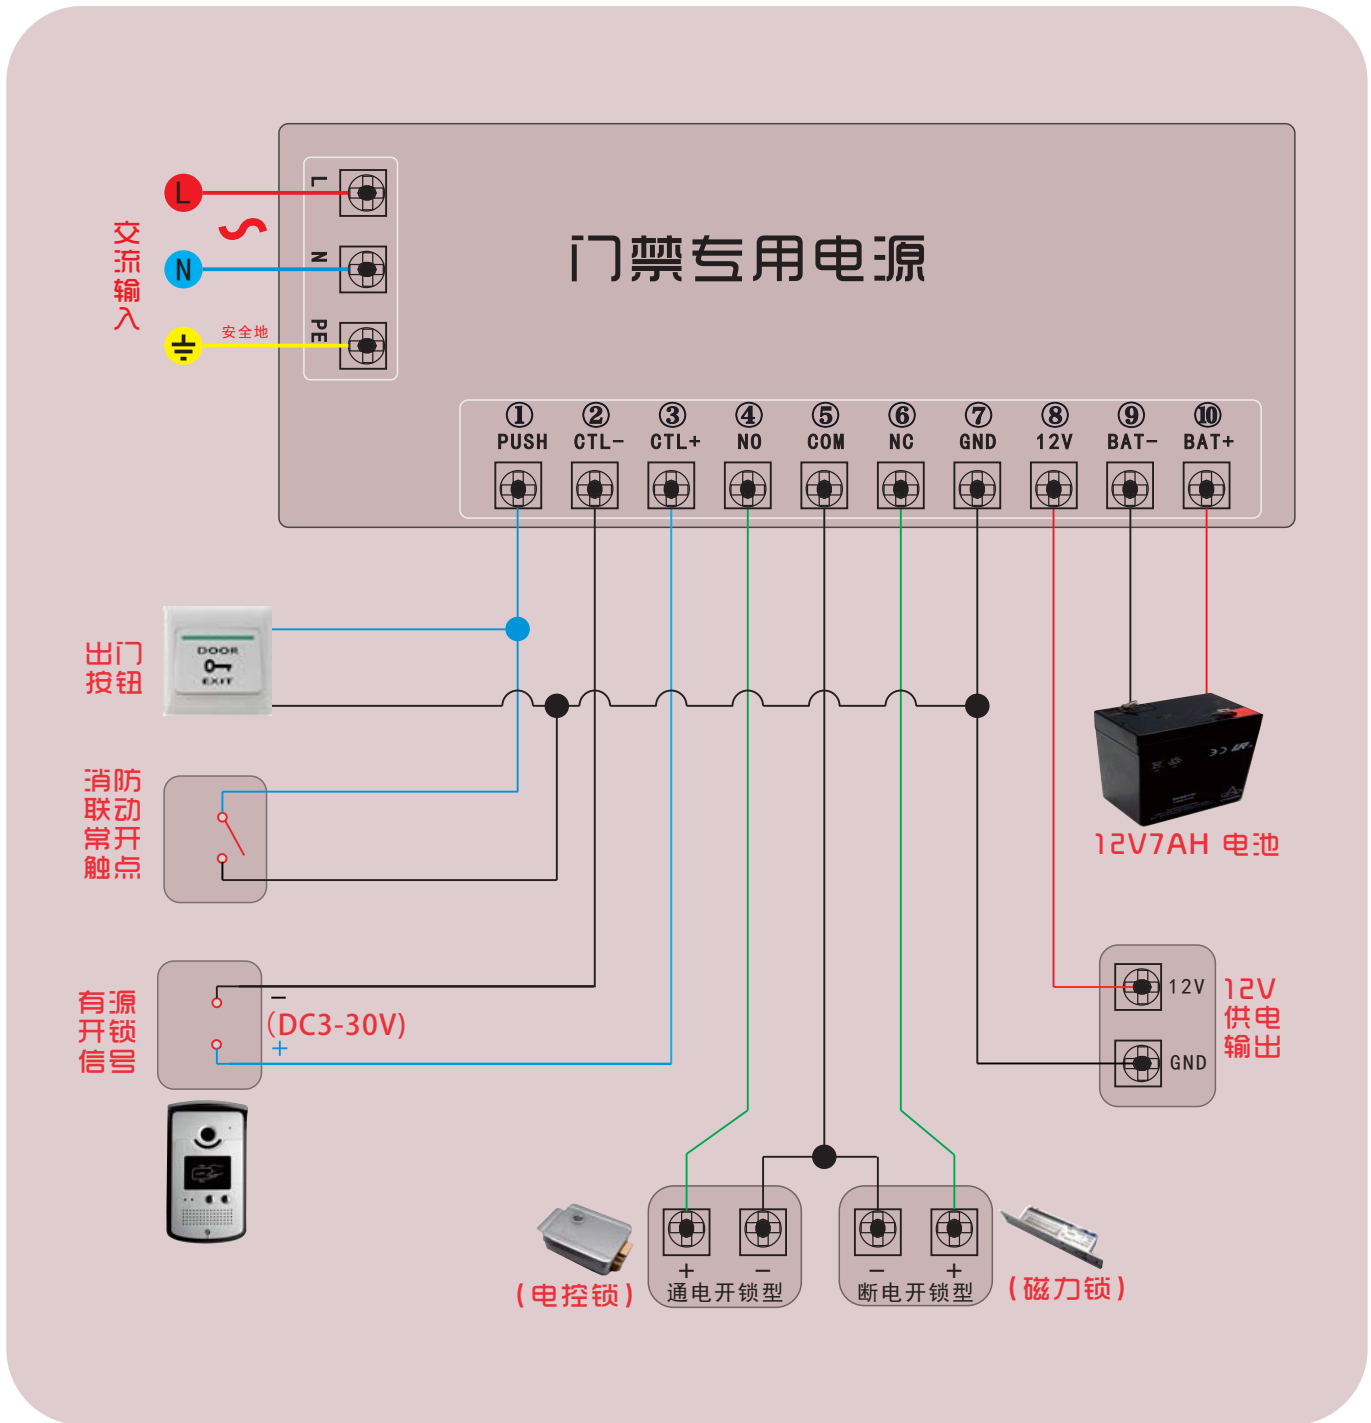

门禁专用电源接线图v3.0

【接线注意】 可靠接地是安全和防雷的规范要求；
箱内有高压，请断电后再安装和检修，谨防触电！

门禁专用电源接线图V3.0

Wiring diagram of power supply control box (V3.0)

【Wiring instruction】 High voltage inside, danger! Please power off when install, wiring and Repair inspection.

Wiring diagram of power supply control box (V3.0)