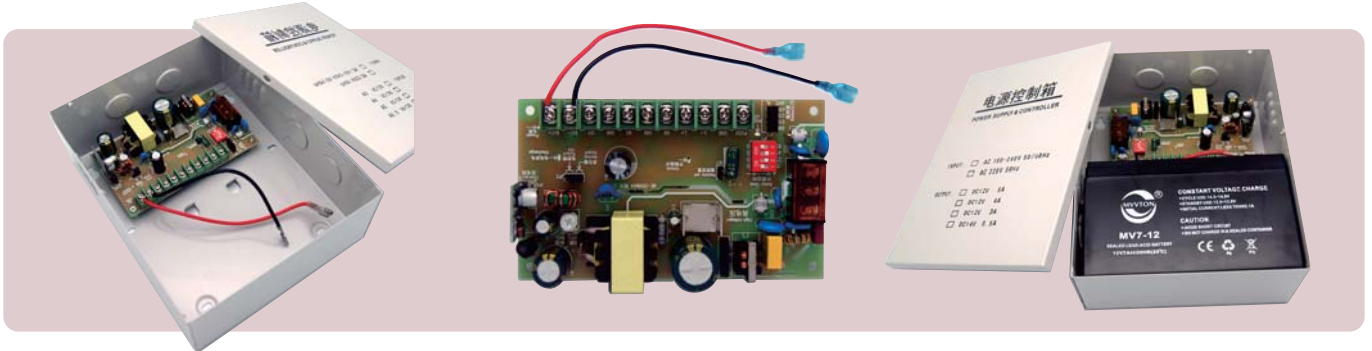

门禁专用电源接线图v3.0

【接线注意】 可靠接地是安全和防雷的规范要求；
箱内有高压，请断电后再安装和检修，谨防触电！

门禁专用电源接线图V3.0

Wiring diagram of power supply control box (V3.0)

【Wiring instruction】 High voltage inside, danger! Please power off when install, wiring and Repair inspection.

Wiring diagram of power supply control box (V3.0)