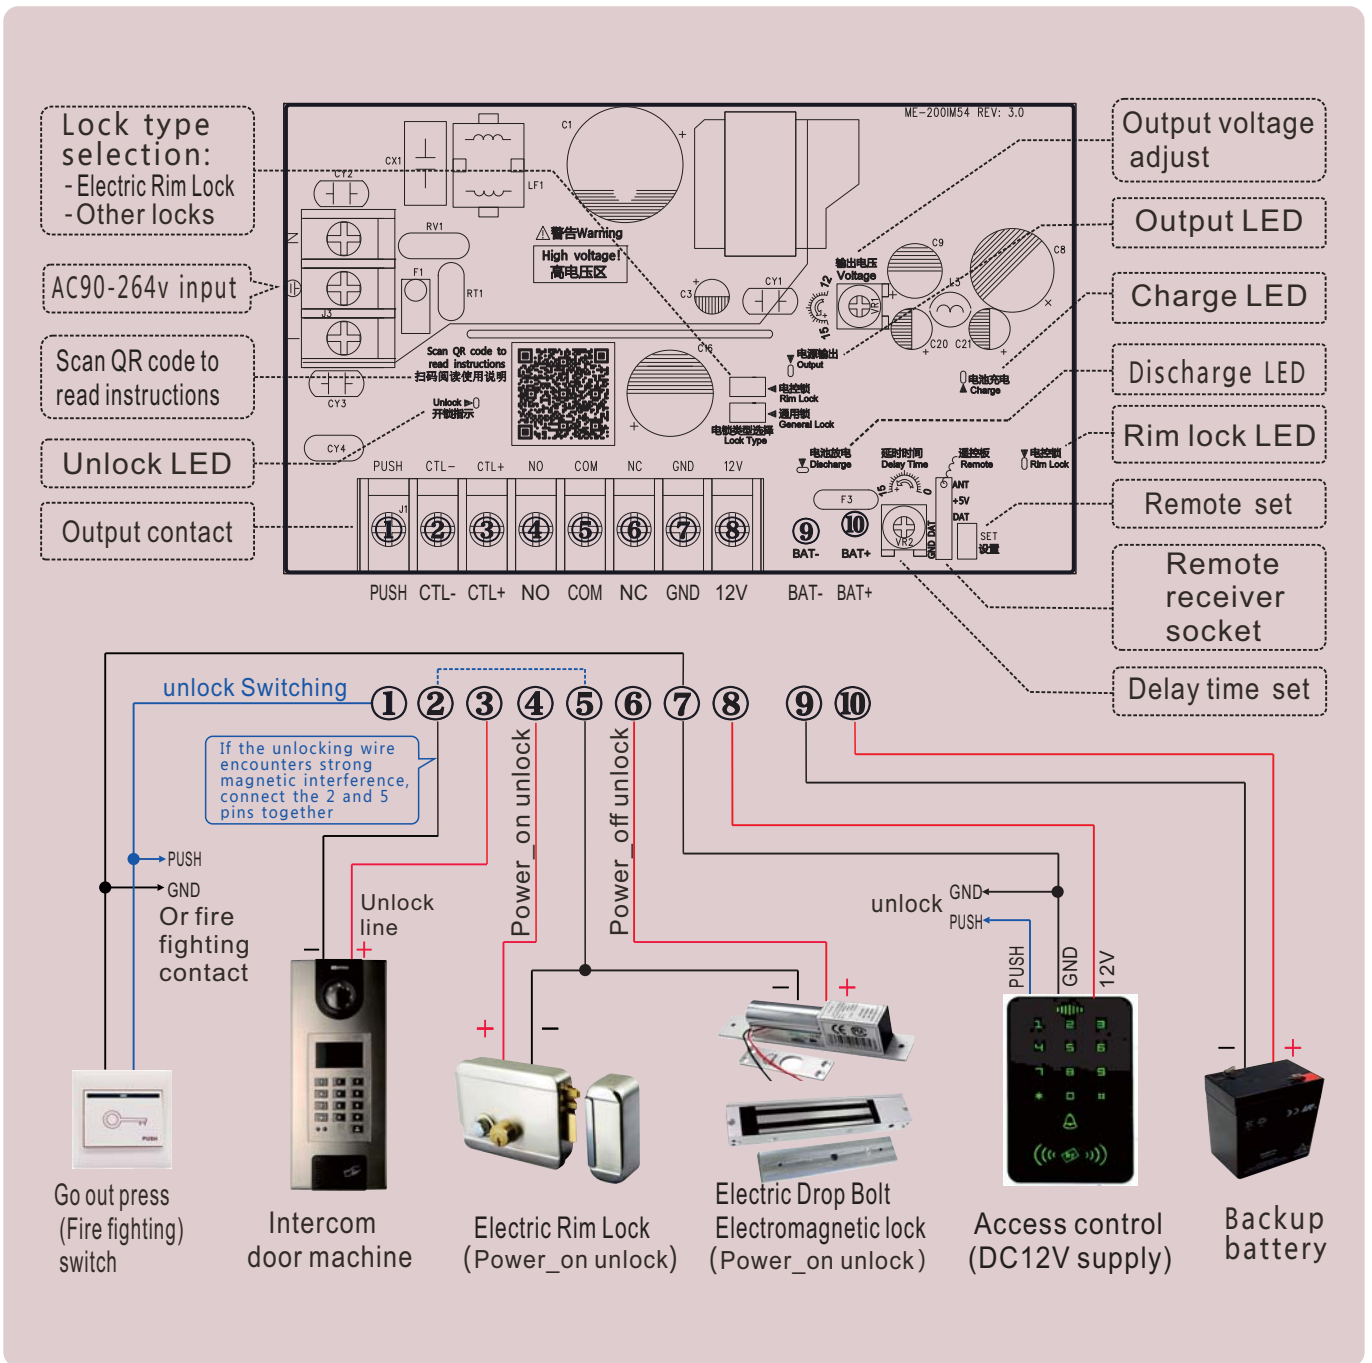

门禁专用电源接线图v3.0

【接线注意】 可靠接地是安全和防雷的规范要求；
箱内有高压，请断电后再安装和检修，谨防触电！

门禁专用电源接线图V3.0

Wiring diagram of power supply control box (V3.0)

【Wiring instruction】 High voltage inside, danger! Please power off when install, wiring and Repair inspection.

Wiring diagram of power supply control box (V3.0)