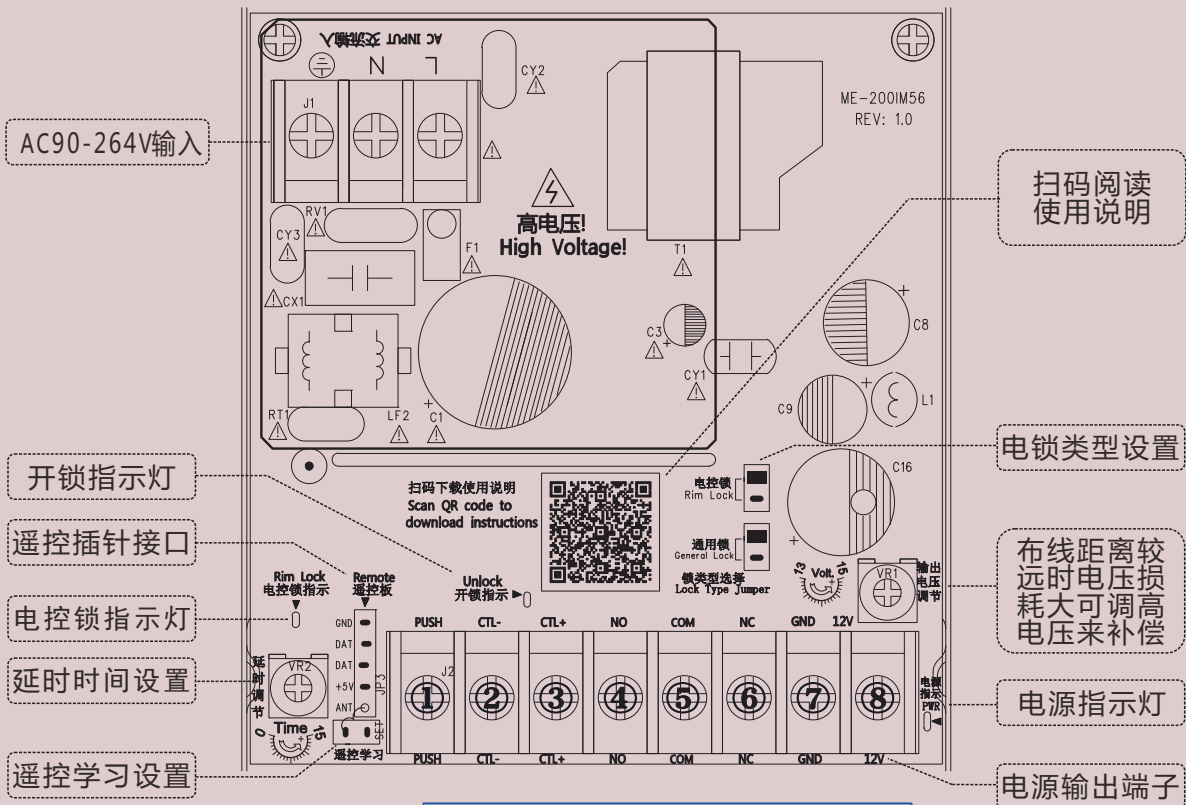

门禁专用电源接线图

【接线注意】 可靠接地是安全和防雷的规范要求；
箱内有高压，请断电后再安装和检修，谨防触电！

门禁专用电源接线图

Wiring diagram of power supply control box

【Wiring instruction】 High voltage inside, danger! Please power off when install, wiring and Repair inspection.

Wiring diagram of power supply control box