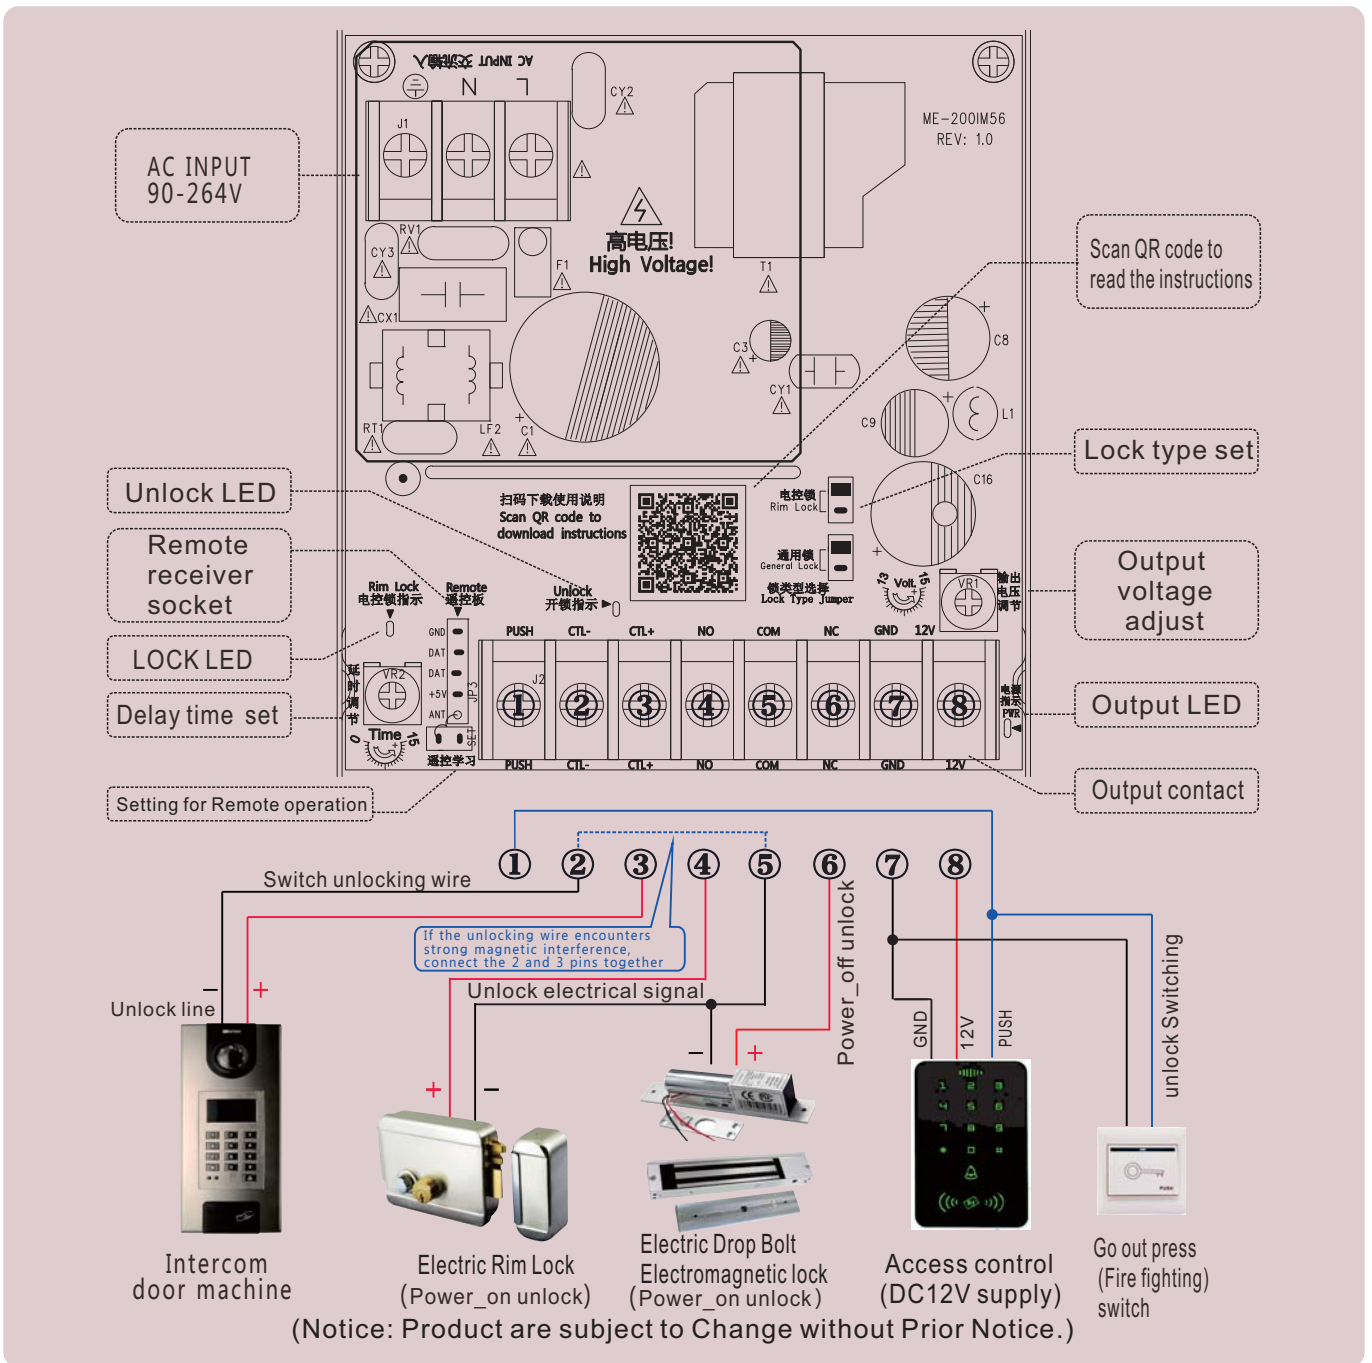

门禁专用电源接线图

【接线注意】 可靠接地是安全和防雷的规范要求；
箱内有高压，请断电后再安装和检修，谨防触电！

门禁专用电源接线图

Wiring diagram of power supply control box

【Wiring instruction】 High voltage inside, danger! Please power off when install, wiring and Repair inspection.

Wiring diagram of power supply control box