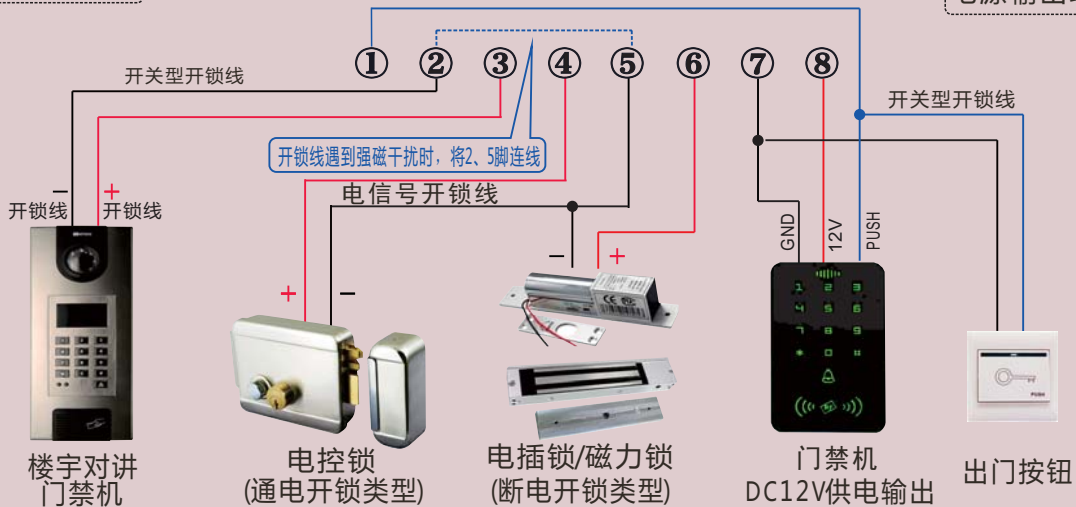

门禁专用电源接线图

【接线注意】 可靠接地是安全和防雷的规范要求；
箱内有高压，请断电后再安装和检修，谨防触电！

门禁专用电源接线图

Wiring diagram of power supply control box

【Wiring instruction】 High voltage inside, danger! Please power off when install, wiring and Repair inspection.

Wiring diagram of power supply control box