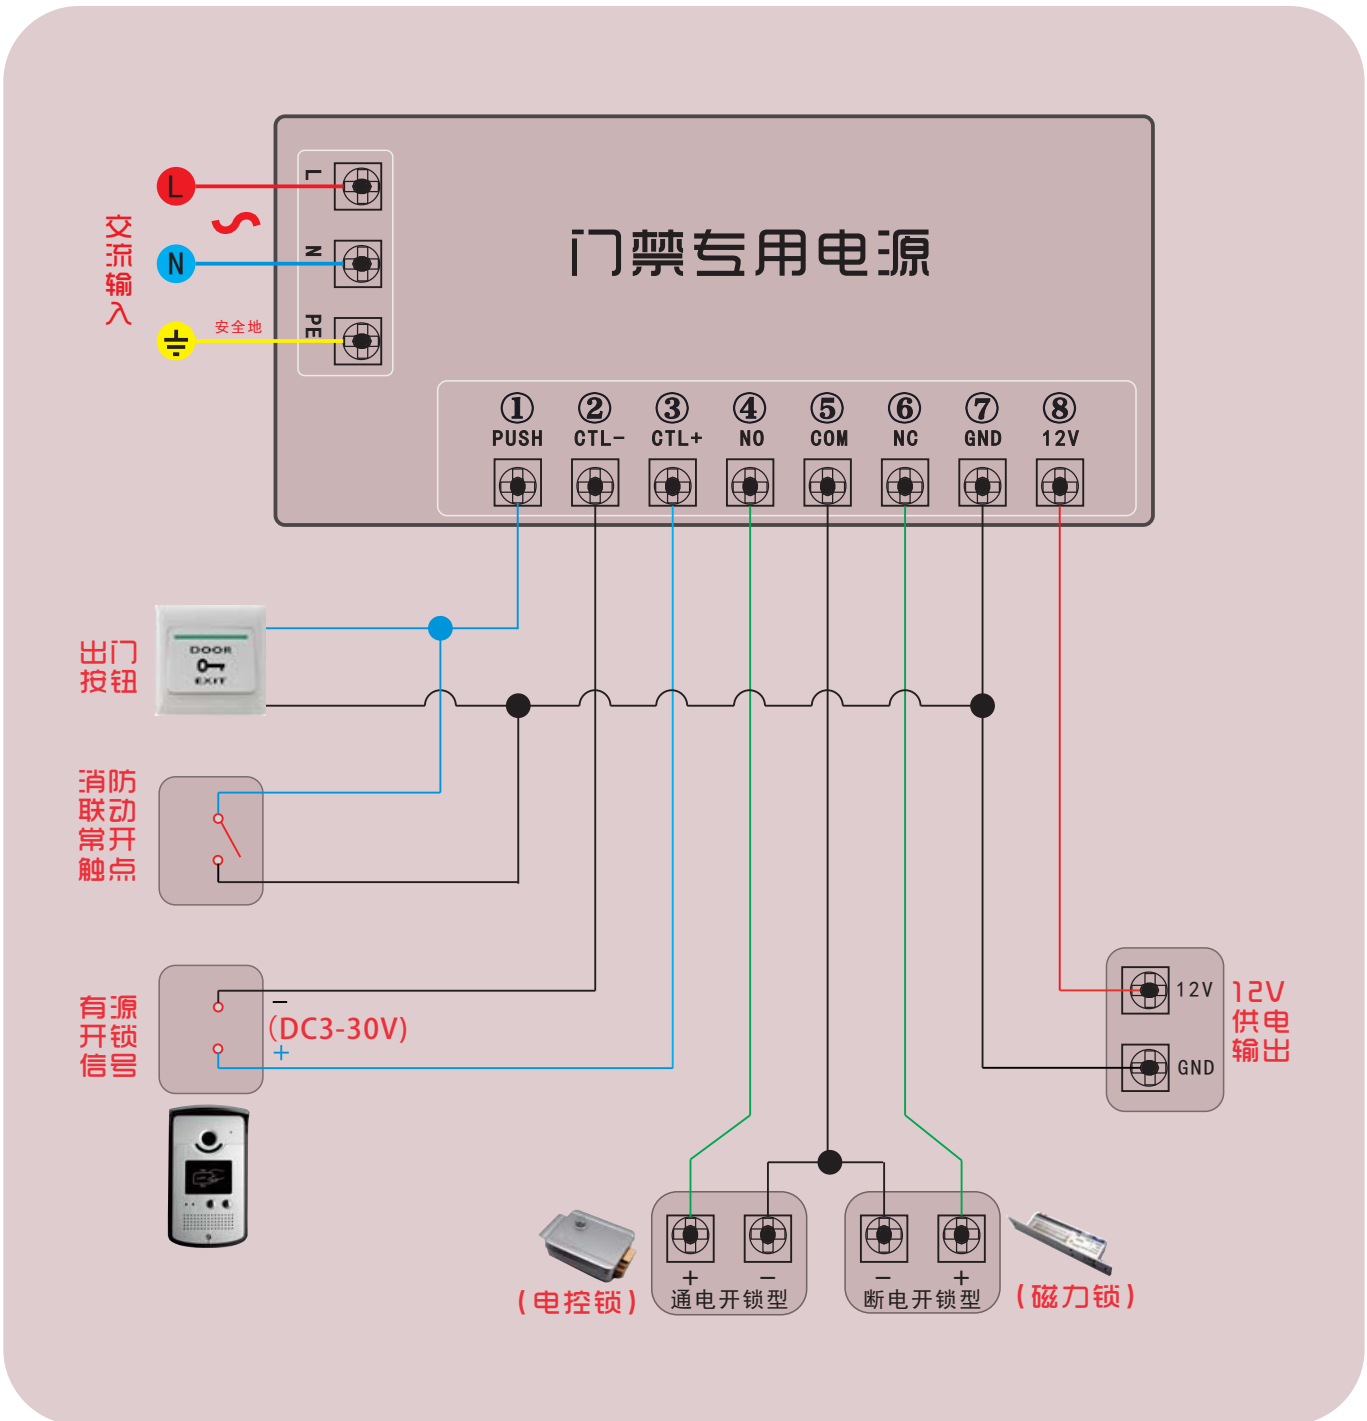

门禁专用电源接线图

【接线注意】 可靠接地是安全和防雷的规范要求；
箱内有高压，请断电后再安装和检修，谨防触电！

门禁专用电源接线图

Wiring diagram of power supply control box

【Wiring instruction】 High voltage inside, danger! Please power off when install, wiring and Repair inspection.

Wiring diagram of power supply control box